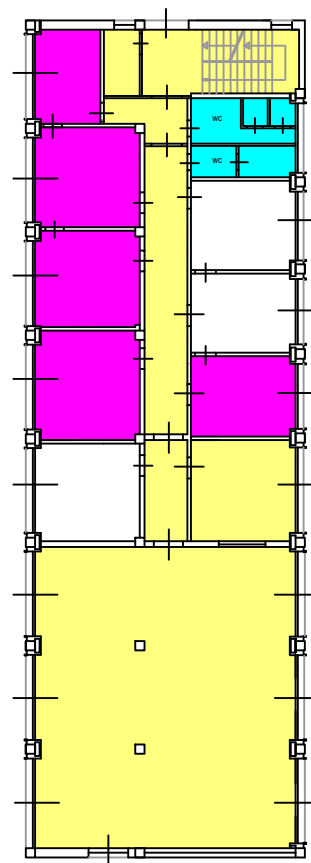

PIANTA PIANO INTERRATO

PIANTA PIANO TERRA

PIANTA PIANO PRIMO

-  Spazi comuni: Ingressi,atri,corridoi e scale
-  Servizi Igienici
-  SO.GE.M.I.:uffici vigilanza urbana

PROGETTISTI:	SO.GE.M.I. S.p.A. Societa per l'Impianto e l'Esercizio dei Mercati Annonari all'Ingrosso di Milano	
DATA: Ottobre 2016	OGGETTO: Centro Controlli Piante Interrato - Terra - Primo	N. TAVOLA:
SCALA: Fuori scala	IL PRESENTE DISEGNO E' DI PROPRIETA' DELLA SO.GE.M.I. S.p.A. TUTTI I DIRITTI SONO TUTELATI A TERMINE DI LEGGE	NOME FILE: Centro Controlli