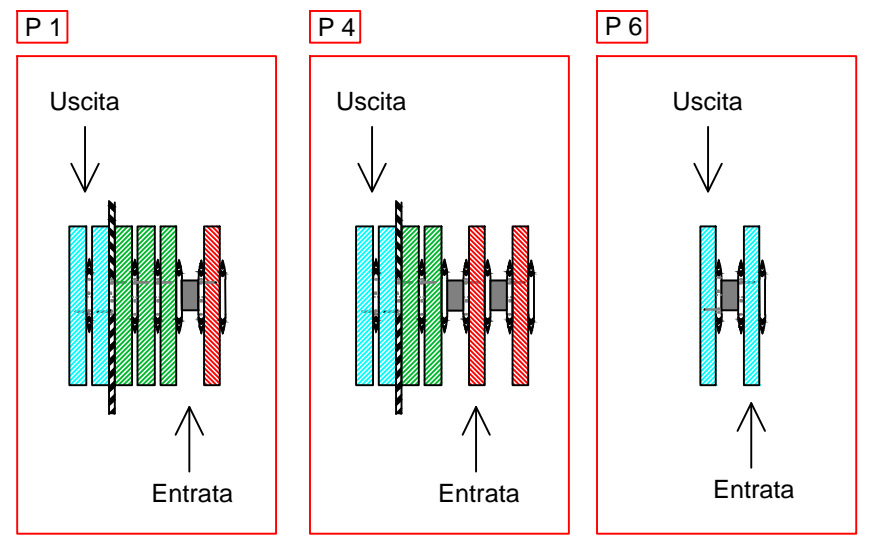

POSIZIONAMENTO NUOVI VARCHI

LEGENDA

- CASSA AUTOMATICA
- VARCHO AUTOMATIZZATO
- VARCHO CON FERMATA
- VARCHO MISTO
- POSTO OPERATORE
- PRESA ALIMENTAZIONE ELETTRICA E DATI

SO.GE.M.I. S.p.A. Società per l'Impianto e l'Esercizio dei Mercati Annonari all'Ingresso di Milano		
MERCATO AGROALIMENTARE MILANO		
DATA: GENNAIO 2018 SCALA: 50 METRI	OGGETTO: Planimetria Generale Varchi e casse automatiche	N. TAVOLA: NOME FILE:
ELABORATO GRAFICO: IL PRESENTE DISEGNO E' DI PROPRIETA' DELLA SO.GE.M.I. S.p.A. TUTTI I DIRITTI SONO TUTELATI A TERMINE DI LEGGE		