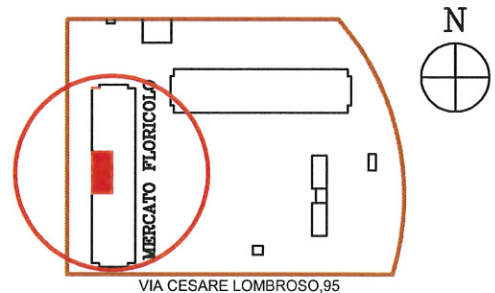

MERCATO FIORI
Corpo Centrale - lato Ovest
Pianta Piano Terra

Unità Immobiliare MF/42

Unità Immobiliare: MF 42		
Dati Catasto		
Foglio	Map.	Sub.
443	318	703

SO.GE.M.I. S.p.A.
Società per l'Impianto e l'Esercizio
dei Mercati Annonari all'Ingrosso
di Milano

StogelMi

MERCATO FLORICOLO - VIA C. LOMBROSO, 95

DATA:
OTTOBRE 2015

SCALA:
1:200

OGGETTO:
PIANTA PIANO TERRA
PARTICOLARE ZONA CENTRALE - lato Ovest

N. TAVOLA:

NOME FILE:

ELABORATO GRAFICO:
D.T.GESTIONE URBANISTICA