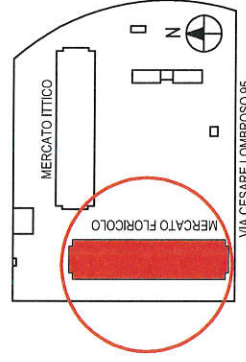

Piano Terra

Passaggio Centrale

Piano Primo

PUNTO VENDITA MF/35-37

UFFICIO MF/35-37

MERCATO FIORI	
Dati Catastro	
Foglio	Sub.
443	318 702

SO.GE.M.I. Sp.A.  
Società per l'Impianto e l'Esercizio  
dei Mercati Annonari all'Ingresso  
di Milano

**StogelMi**

MERCATO dei fiori Via C. Lombroso, n.° 95

DATA:  
NOVEMBRE 2015  
PER STAMPA IN SCALAZIONATO AS  
1:100

OGGETTO:  
Particolare Piano Terra  
Post.n.35 - 37

N. TAVOLA

ELABORATO GRAFICO:  
DIREZIONE TECNICA G.U.  
IL PRESENTE DISEGNO E DI PROPRIETA' DELLA SO.GE.M.I. S.p.A. TUTTI I DIRITTI SONO TUTELATI  
A TERMINE DI LEGGE