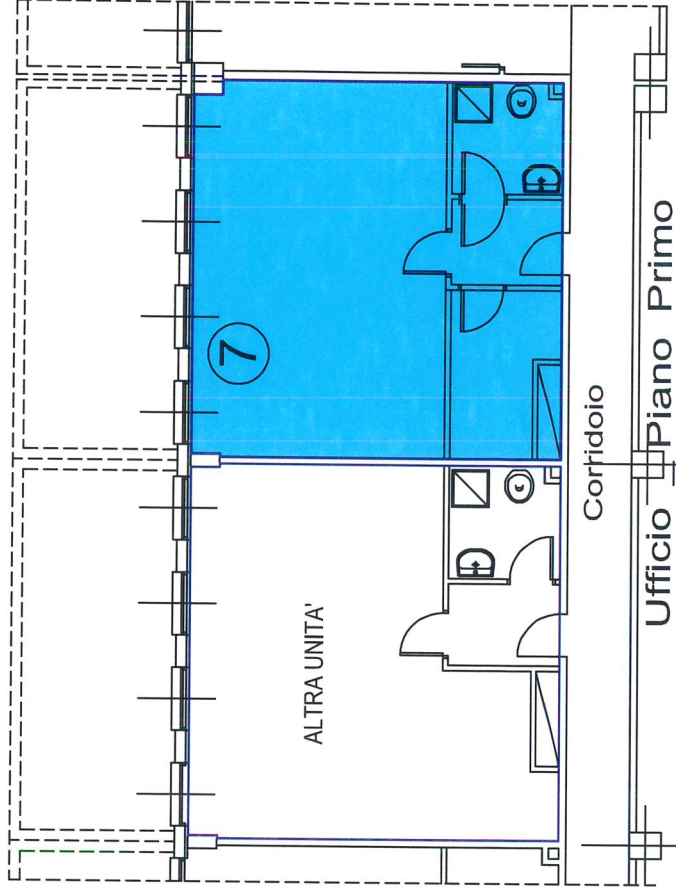

PV - Piano Terra
Passaggio Centrale

- PUNTO VENDITA MI/7
- UFFICIO MI/7

StogelMi

SO.GE.M.I. S.p.A.
Società per l'Impianto e l'Esercizio
dei Mercati Annonari all'ingrosso
di Milano

MERCATO ITTICO Via C. Lombroso, n.° 95		N. TAVOLA:	
DATA: GENNAIO 2018	OGGETTO: Particolare Piano Terra/Primo	NOME FILE: Terra PV	
SCALA: per stampa in scioltoformato A3 1:100	Post.n. 7	ELABORATO GRAFICO: DIREZIONE TECNICA U.O.G.U.	
Il presente disegno è di proprietà della SO.GE.M.I. spa tutti i diritti sono tutelati a termini di legge			