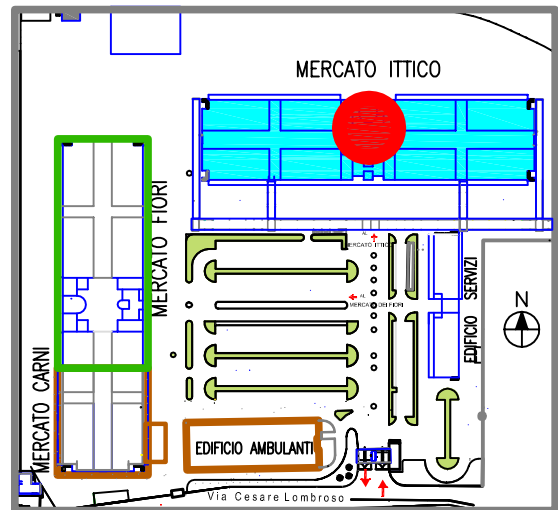

 Unità Immobiliare MI/33

 Unità Immobiliare MI/33-A
AREA DI PERTINENZA

 Localizzazione zona centrale - lato -nord

SO.GE.M.I. S.p.A.
Società per l'Impianto e l'Esercizio
dei Mercati Annonari all'Ingrosso
di Milano

StogelMi

MERCATO ITTICO - Via C. Lombroso, n.° 95

DATA:
MARZO 2018

SCALA:
1:200

OGGETTO:
Mercato Ittico
Particolare zona centrale - lato nord
Pianta Piano Terra

N. TAVOLA:

NOME FILE:

ELABORATO GRAFICO:
DIREZIONE TECNICA: G.U.