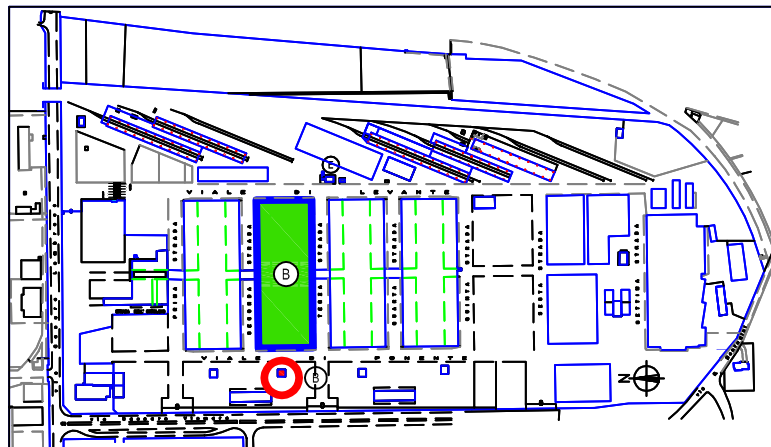

MERCATO ORTOFRUTTICOLO: PARTICOLARE

Planimetria Mercato Ortofrutticolo

	SO.GE.M.I. S.p.A. Società per l'Impianto e l'Esercizio dei Mercati Annonari all'Ingresso di Milano	
	Mercato Ortofrutticolo via C. Lombroso n. 54	
DATA: MARZO 2018	OGGETTO: Pianta Chiosco "B" - N.22 Piano Terra	N. TAVOLA: 01_22_PT
SCALA: 1:200		NOME FILE: Chiosco C 22
ELABORATO GRAFICO: D.T. G.U.	IL PRESENTE DISEGNO E' DI PROPRIETA' della SO.GE.M.I. S.p.a TUTTI I DIRITTI SONO TELITATI A TERMINE DI LEGGE	