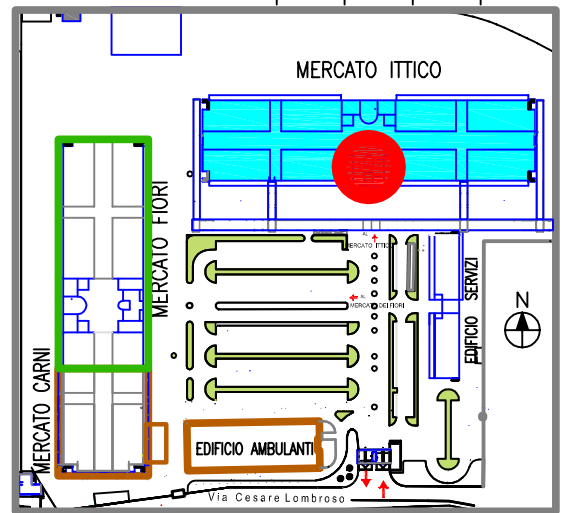

 **Unità Immobiliare MI/38**

 Localizzazione zona centrale - lato SUD

SO.GE.M.I. S.p.A.
Società per l'Impianto e l'Esercizio
dei Mercati Annonari all'Ingrosso
di Milano

StogelMi

MERCATO ITTICO - Via C. Lombroso, n.° 95

DATA:
MAGGIO 2018

SCALA:
1:200

DISEGNATO: D.T. - G.U.

OGGETTO: **Mercato Ittico**
Particolare zona centrale - lato sud
Pianta Piano Terra

N. TAVOLA:

NOME FILE:

Pianta Piano Terra

IL PRESENTE DISEGNO E' DI PROPRIETA' DELLA SO.GE.M.I. S.p.A. TUTTI I DIRITTI SONO TUTELATI
A TERMINE DI LEGGE