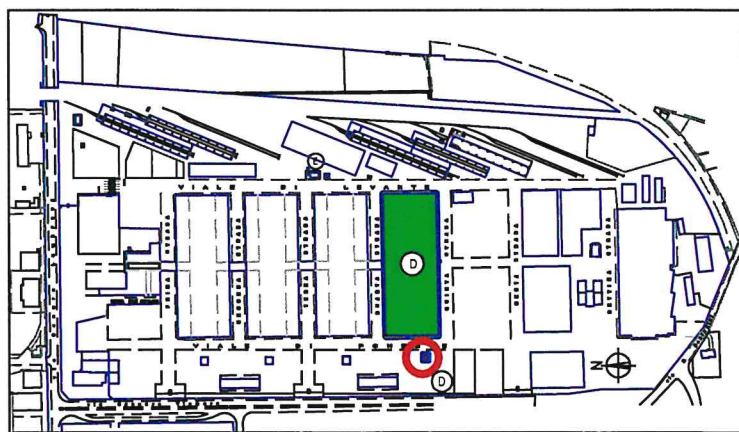

VIALE DI PONENTE  
15.00

- Unità Immobiliare MO/24\_1
- Unità Immobiliare MO/24-1A

PIANTA PIANO TERRA

MERCATO ORTOFRUTTICOLO: PARTICOLARE

Planimetria Mercato Ortofrutticolo

	<p>Mercato Ortofrutticolo via C. Lombroso n. 54</p>	
<p>DATA: FEBBRAIO 2019</p>	<p>OGGETTO: <b>Pianta Chiosco "D" - N.24</b> <b>Piano Terra</b></p>	<p>N. TAVOLA: 01_24_PT</p>
<p>SCALA: 1:200</p>	<p>ELABORATO GRAFICO: D.T. G.U.</p>	<p>NOME FILE: Chiosco D 24</p>
<p>IL PRESENTE DISEGNO E' DI PROPRIETA' della SO.GE.M.I. S.p.a TUTTI I DIRITTI SONO TUTELATI A TERMINE DI LEGGE</p>		