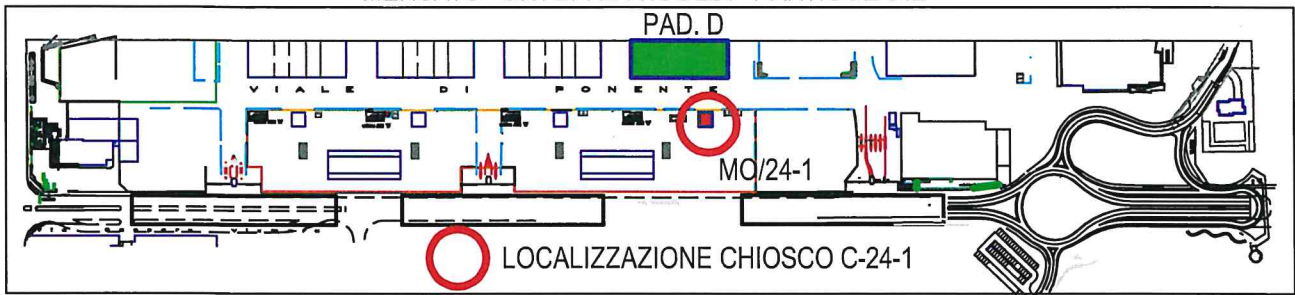

VIALE DI PONENTE  
15.00

- Unità Immobiliare MO/24\_1
- Unità Immobiliare MO/24-1A

PIANTA PIANO TERRA

MERCATO ORTOFRUTTICOLO: PARTICOLARE

Planimetria Mercato Ortofrutticolo

	<p>Mercato Ortofrutticolo via C. Lombroso n. 54</p>	
<p>DATA: FEBBRAIO 2019</p>	<p>OGGETTO: <b>Pianta Chiosco "D" - N.24</b> <b>Piano Terra</b></p>	<p>N. TAVOLA: 01_24_PT</p>
<p>SCALA: 1:200</p>	<p>ELABORATO GRAFICO: D.T. G.U.</p>	<p>NOME FILE: Chiosco D 24</p>
<p>IL PRESENTE DISEGNO E' DI PROPRIETA' della SO.GE.M.I. S.p.a TUTTI I DIRITTI SONO TUTELATI A TERMINE DI LEGGE</p>		