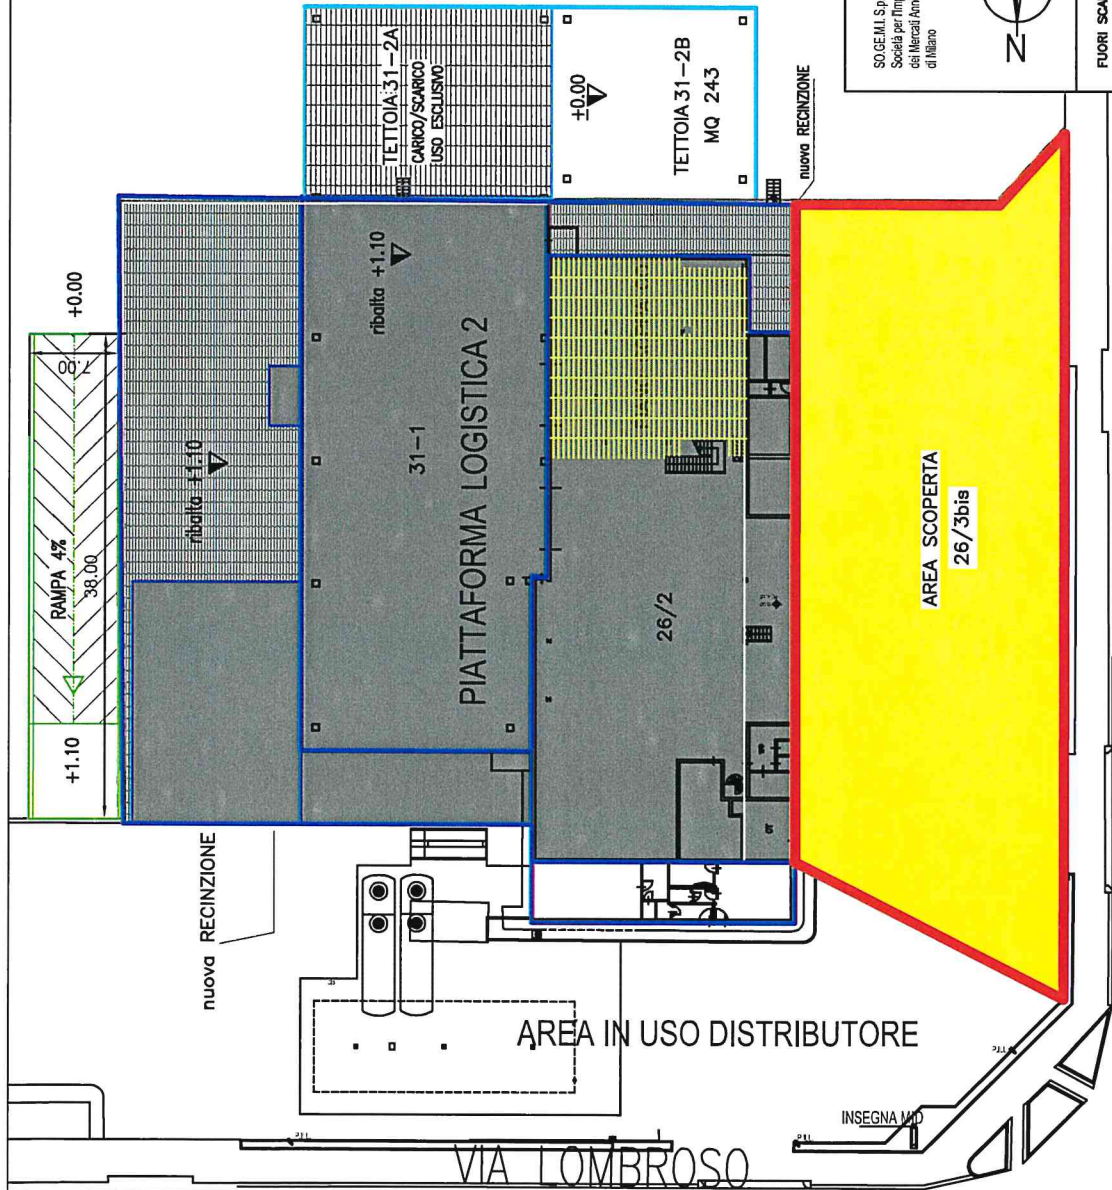

[Handwritten signature]

COMPRESORIO AGROALIMENTARE MILANO: ORTOFRUTTICOLO - SO.GE.M.I.

- LOCALIZZAZIONE
- Unità Immobiliare 26/3bis
- AREA SCOPERTA MQ 1.232

SO.GE.M.I. S.p.A.
Società per l'impianto e l'esercizio
dei Mercati Anonimi all'ingrosso
di Milano

FOODY
MILANO

Qualità
in armonia
con l'ambiente.

SogelMi
Mercato Agroalimentare Milano

PLO 2

SO.GE.M.I. S.p.A. Società per l'impianto e l'esercizio dei Mercati Anonimi all'ingrosso di Milano	SO.GE.M.I. S.p.A. Società per l'impianto e l'esercizio dei Mercati Anonimi all'ingrosso di Milano	COMPRESORIO AGROALIMENTARE MILANO Via C. Lombroso 54_95
DICEMBRE 2019	OGGETTO: MERCATO ORTOFRUTTICOLO	N. TAVOLA: MERCATI_SF_2019
ELABORATO GRAFICO: DIR.TECNICA/GEST.URBANISTICA	IL PRESENTE DISEGNO E' DI PROPRIETA' DELLA SO.GE.M.I. S.p.A. TUTTI I DIRITTI SONO TUTELATI A TERMINE DI LEGGE	

VIA VISMARA

VIA LOMBROSO