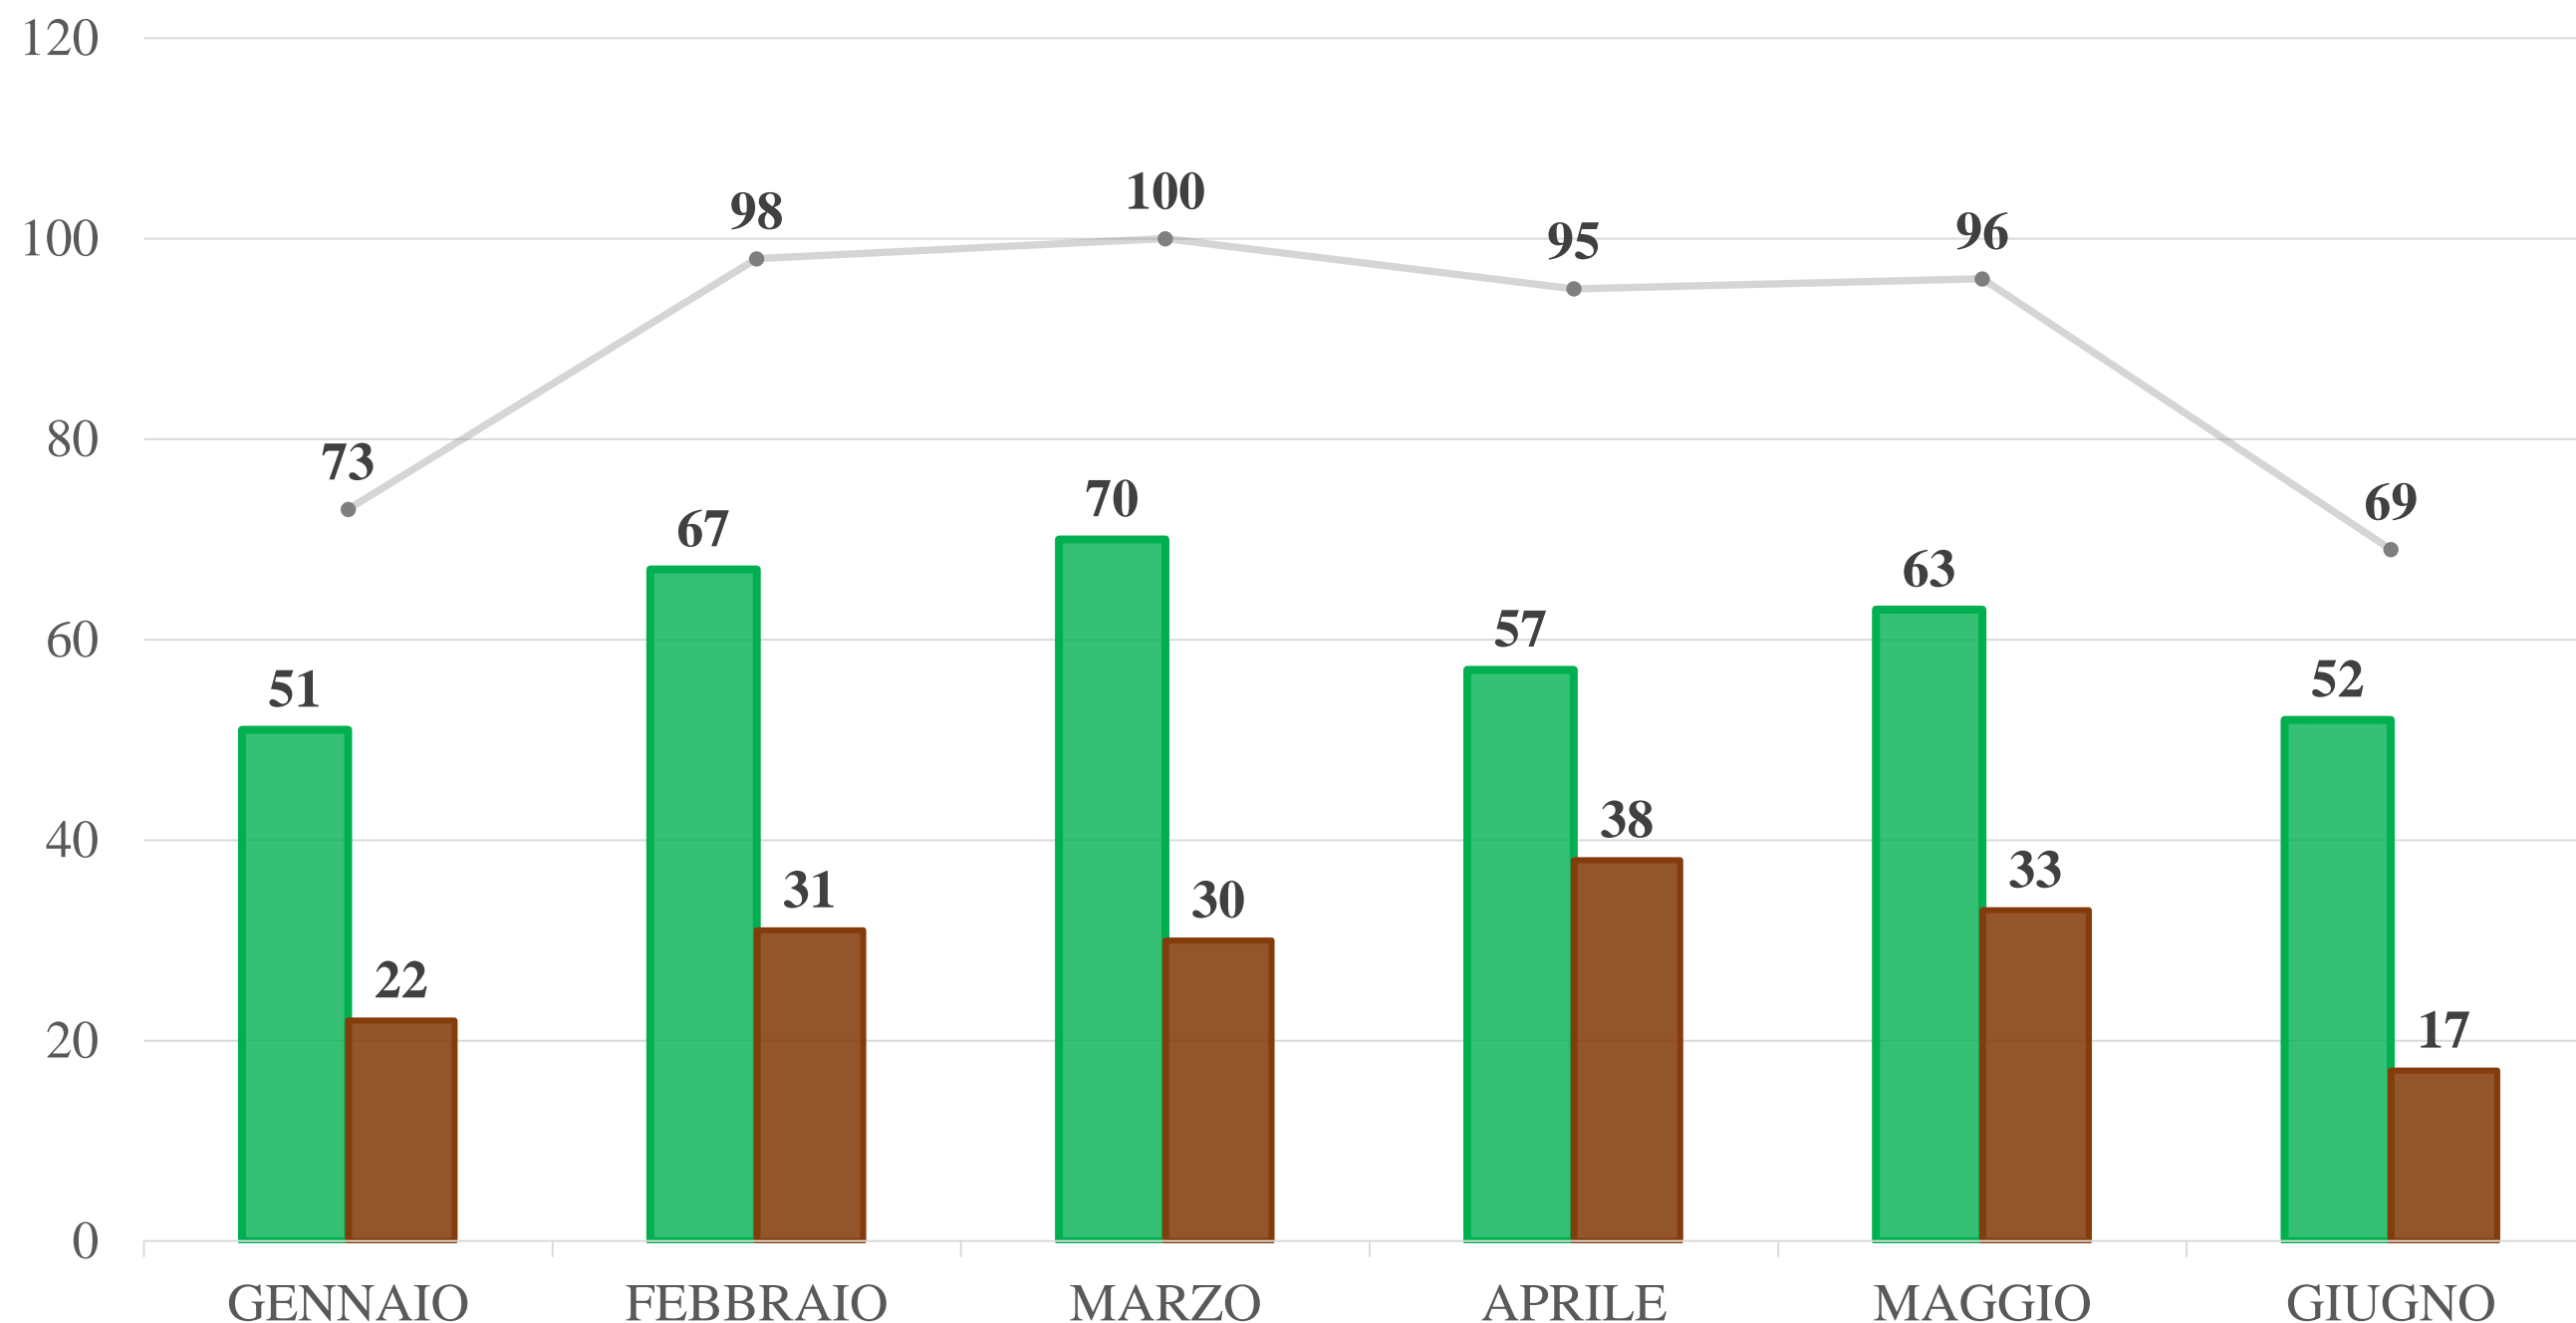

Report

Provvedimenti e Sanzioni

Mercato Ortofrutticolo

GENNAIO 2020 – GIUGNO 2020

SlogelMi
Mercato Agroalimentare Milano

Comune
di Milano

Totale provvedimenti e sanzioni - Mensile

Progressivo 2020

Totale
Provvedimenti e Sanzioni :
531

■ ACQUIRENTI

■ OPERATORI DI
MERCATO

Provvedimenti e Sanzioni Acquirenti

Tipologia

Progressivo 2020

- ABBANDONO RIFIUTI
- VIOLAZIONE INGRESSI
- VIOLAZIONE NORME SOSTA - CARICO SCARICO

Provvedimenti e Sanzioni Operatori di Mercato

Tipologia

Progressivo 2020

- ABBANDONO RIFIUTI
- VIOLAZIONE INGRESSI
- VENDITE FUORI ORARIO
- VIOLAZIONE SPAZI ASSEGNATI