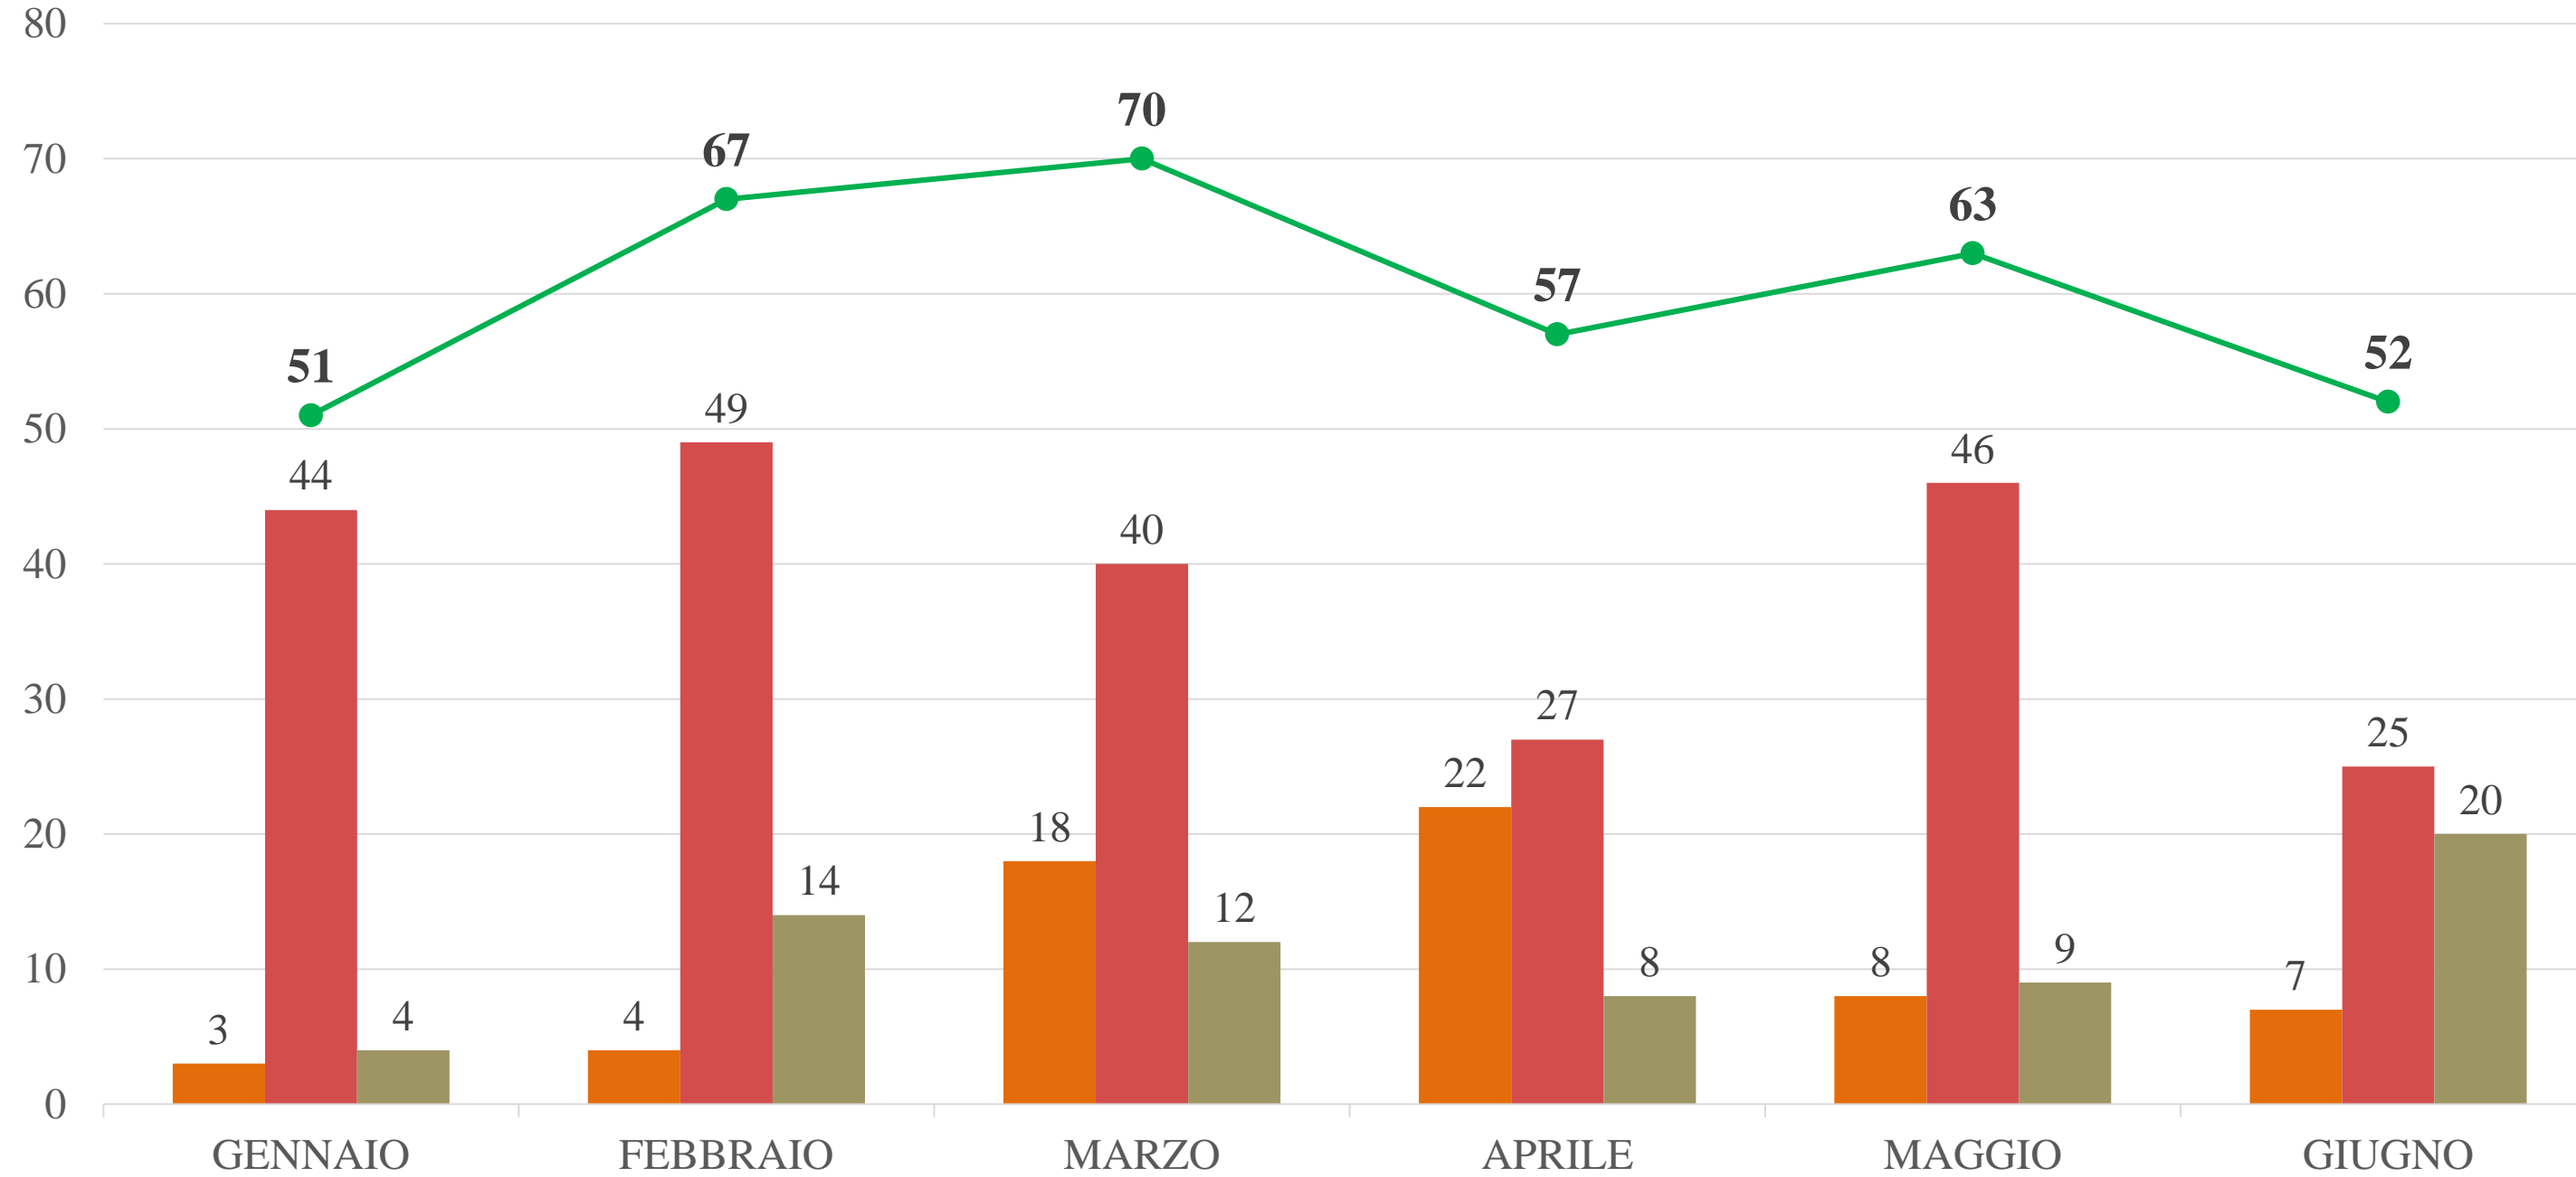

Report

Provvedimenti e Sanzioni

Mercato Ortofrutticolo

GENNAIO 2020 – GIUGNO 2020

SlogelMi
Mercato Agroalimentare Milano

Comune
di Milano

Totale provvedimenti e sanzioni - Mensile

Progressivo 2020

Totale
Provvedimenti e Sanzioni :
531

■ ACQUIRENTI

■ OPERATORI DI
MERCATO

Provvedimenti e Sanzioni Acquirenti

Tipologia

Progressivo 2020

- ABBANDONO RIFIUTI
- VIOLAZIONE INGRESSI
- VIOLAZIONE NORME SOSTA - CARICO SCARICO

Provvedimenti e Sanzioni Operatori di Mercato

Tipologia

Progressivo 2020

- ABBANDONO RIFIUTI
- VIOLAZIONE INGRESSI
- VENDITE FUORI ORARIO
- VIOLAZIONE SPAZI ASSEGNATI