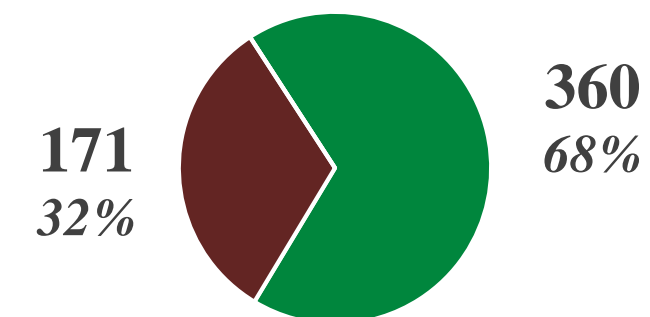

Report

Provvedimenti e Sanzioni

Mercato Ortofrutticolo

GENNAIO 2020 – GIUGNO 2020

SlogelMi
Mercato Agroalimentare Milano

Comune
di Milano

Totale provvedimenti e sanzioni - Mensile

Progressivo 2020

Totale
Provvedimenti e Sanzioni :
531

■ ACQUIRENTI

■ OPERATORI DI
MERCATO

Provvedimenti e Sanzioni Acquirenti

Tipologia

Progressivo 2020

- ABBANDONO RIFIUTI
- VIOLAZIONE INGRESSI
- VIOLAZIONE NORME SOSTA - CARICO SCARICO