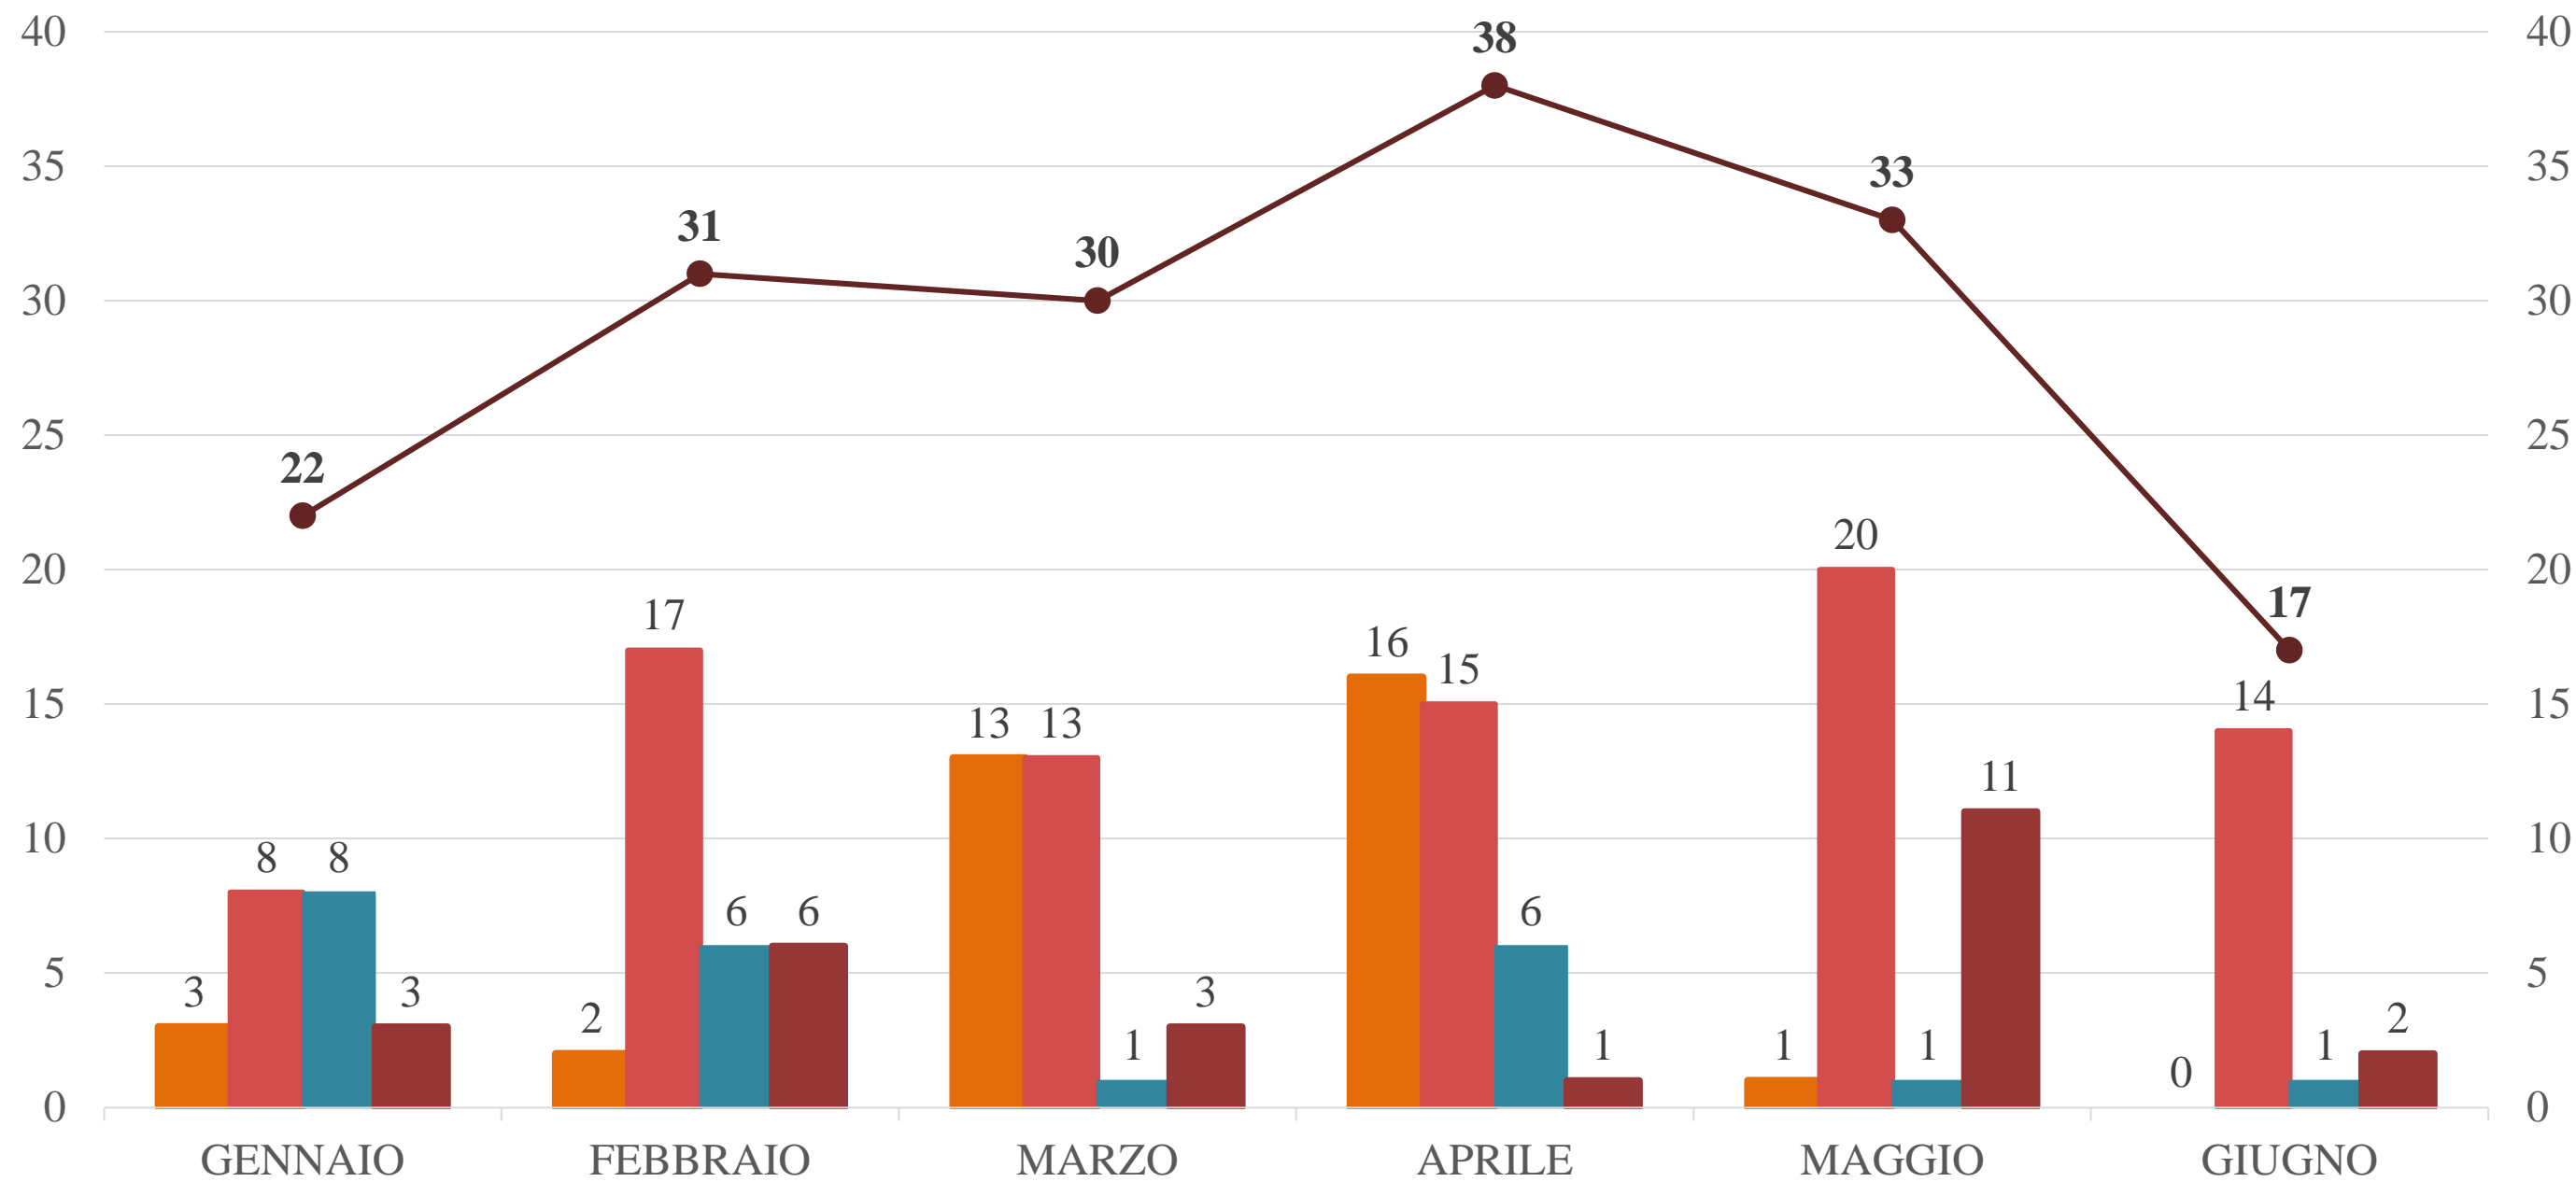

Totale
Provvedimenti e Sanzioni :
531

■ ACQUIRENTI

■ OPERATORI DI
MERCATO

Provvedimenti e Sanzioni Acquirenti

Tipologia

Progressivo 2020

- ABBANDONO RIFIUTI
- VIOLAZIONE INGRESSI
- VIOLAZIONE NORME SOSTA - CARICO SCARICO

Provvedimenti e Sanzioni Operatori di Mercato

Tipologia

Progressivo 2020

- ABBANDONO RIFIUTI
- VIOLAZIONE INGRESSI
- VENDITE FUORI ORARIO
- VIOLAZIONE SPAZI ASSEGNATI