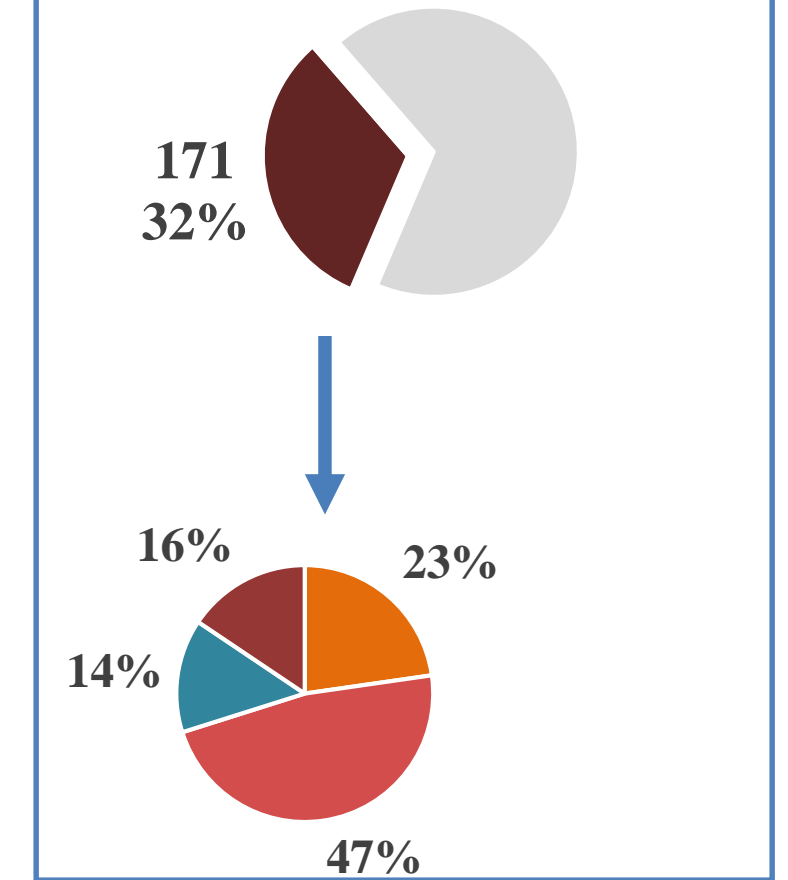

Totale
Provvedimenti e Sanzioni :
531

■ ACQUIRENTI

■ OPERATORI DI
MERCATO

Provvedimenti e Sanzioni Acquirenti

Tipologia

Progressivo 2020

- ABBANDONO RIFIUTI
- VIOLAZIONE INGRESSI
- VIOLAZIONE NORME SOSTA - CARICO SCARICO

Provvedimenti e Sanzioni Operatori di Mercato

Tipologia

Progressivo 2020

- ABBANDONO RIFIUTI
- VIOLAZIONE INGRESSI
- VENDITE FUORI ORARIO
- VIOLAZIONE SPAZI ASSEGNATI