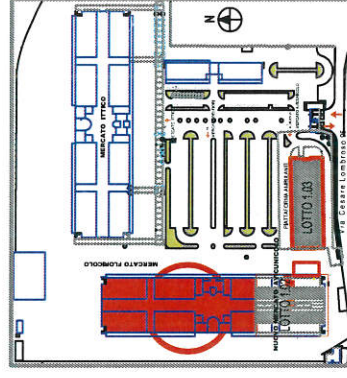

Piano Terra

Passaggio Centrale

Piano Primo

PUNTO VENDITA MF/31-33

UFFICIO MF/31-33

StogelMi

SO.GE.M.I. S.p.A.
Società per l'impianto e l'Esercizio
dei Mercati Annonari all'Ingresso
di Milano

MERCATO dei fiori Via C. Lombroso, n.° 95

DATA: MAGGIO 2016
PER STAMPA IN SCALA: PRIMATO AS
1:100

OGGETTO: Particolare Piano Terra/Primo
Post.n.31-33

N. TAVOLA:

NOME FILE:
Terra100

ELABORATO GRAFICO:
D.TECNICA: G.U.
Il presente disegno è di proprietà della SO.GE.M.I. spa tutti i diritti sono tutelati a termini di legge