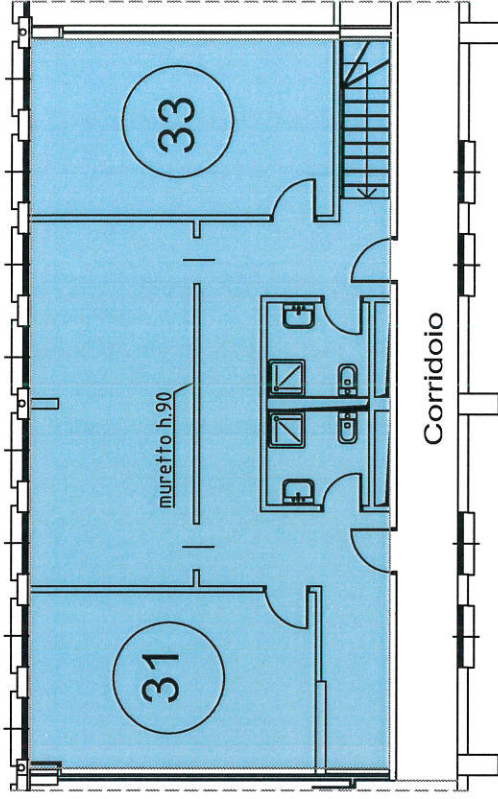

Piano Terra

Passaggio Centrale

Piano Primo

PUNTO VENDITA MF/31-33

UFFICIO MF/31-33

StogelMi

SO.GE.M.I. S.p.A.
Società per l'impianto e l'Esercizio
dei Mercati Annonari all'Ingresso
di Milano

MERCATO dei fiori Via C. Lombroso, n.° 95

DATA: MAGGIO 2016
PER STAMPA IN SCALA: PRIMATO AS
1:100

OGGETTO: Particolare Piano Terra/Primo
Post.n.31-33

N. TAVOLA:

NOME FILE:
Terra100

ELABORATO GRAFICO:
D.TECNICA: G.U.
Il presente disegno è di proprietà della SO.GE.M.I. spa tutti i diritti sono tutelati a termini di legge