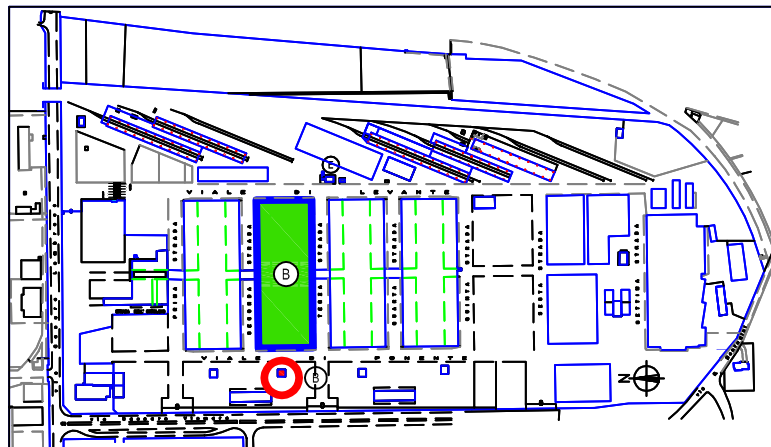

MERCATO ORTOFRUTTICOLO: PARTICOLARE

Planimetria Mercato Ortofrutticolo

SO.GE.M.I. S.p.A.  
Società per l'Impianto e l'Esercizio  
dei Mercati Annonari all'Ingresso  
di Milano

Mercato Ortofrutticolo via C. Lombroso n. 54

DATA:  
MARZO 2018

SCALA:  
1:200

OGGETTO:  
**Pianta Chiosco "B" - N.22**  
**Piano Terra**

N. TAVOLA:  
01\_22\_PT

NOME FILE:  
Chiosco C 22

ELABORATO GRAFICO: D.T. G.U.

IL PRESENTE DISEGNO E' DI PROPRIETA' della SO.GE.M.I. S.p.a  
TUTTI I DIRITTI SONO TUTELATI A TERMINE DI LEGGE