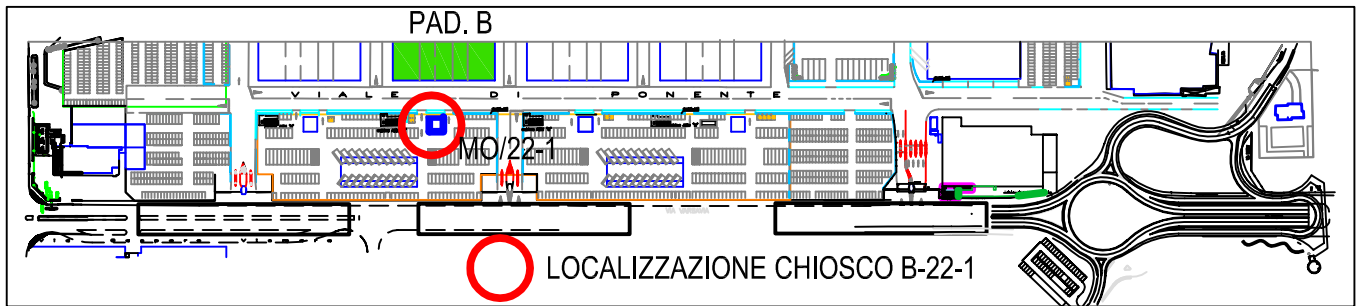

MERCATO ORTOFRUTTICOLO: PARTICOLARE

Planimetria Mercato Ortofrutticolo

SO.GE.M.I. S.p.A.  
Società per l'Impianto e l'Esercizio  
dei Mercati Annonari all'Ingresso  
di Milano

Mercato Ortofrutticolo via C. Lombroso n. 54

DATA:  
MARZO 2018

SCALA:  
1:200

OGGETTO:  
**Pianta Chiosco "B" - N.22**  
**Piano Terra**

N. TAVOLA:  
01\_22\_PT

NOME FILE:  
Chiosco C 22

ELABORATO GRAFICO: D.T. G.U.

IL PRESENTE DISEGNO E' DI PROPRIETA' della SO.GE.M.I. S.p.a  
TUTTI I DIRITTI SONO TUTELATI A TERMINE DI LEGGE